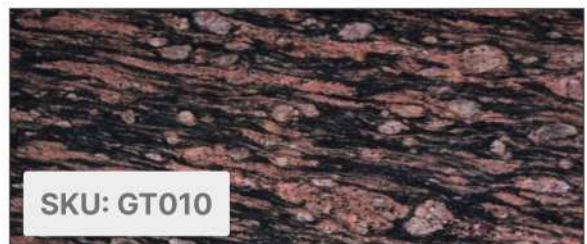

www.ravzoninternational.com

GRANITE KITCHEN COUNTERTOPS

Alaska Blue Dunes (KSG)

Alaska Gold (KSG)

Alaska Pink (KSG)

Alaska Red (KSG)

Alaska White (KSG)

Apple Red (KSG)

Bala Flower (KSG)

Beejwar Black (KSG)

Boss Paradise (KSG)

Brazil Brown (KSG)

Catayze Black (KSG)

Catayze Brown (KSG)

Cherry Red (KSG)

Chima Gold (KSG)