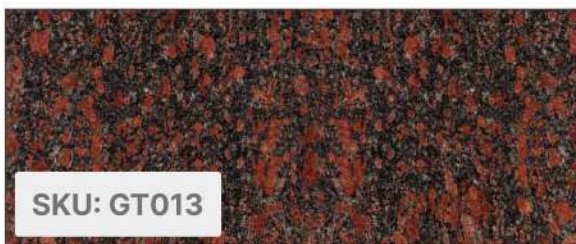

Bala Flower (KSG)

Beejwar Black (KSG)

Boss Paradise (KSG)

Brazil Brown (KSG)

Catayze Black (KSG)

Catayze Brown (KSG)

Cherry Red (KSG)

Chima Gold (KSG)